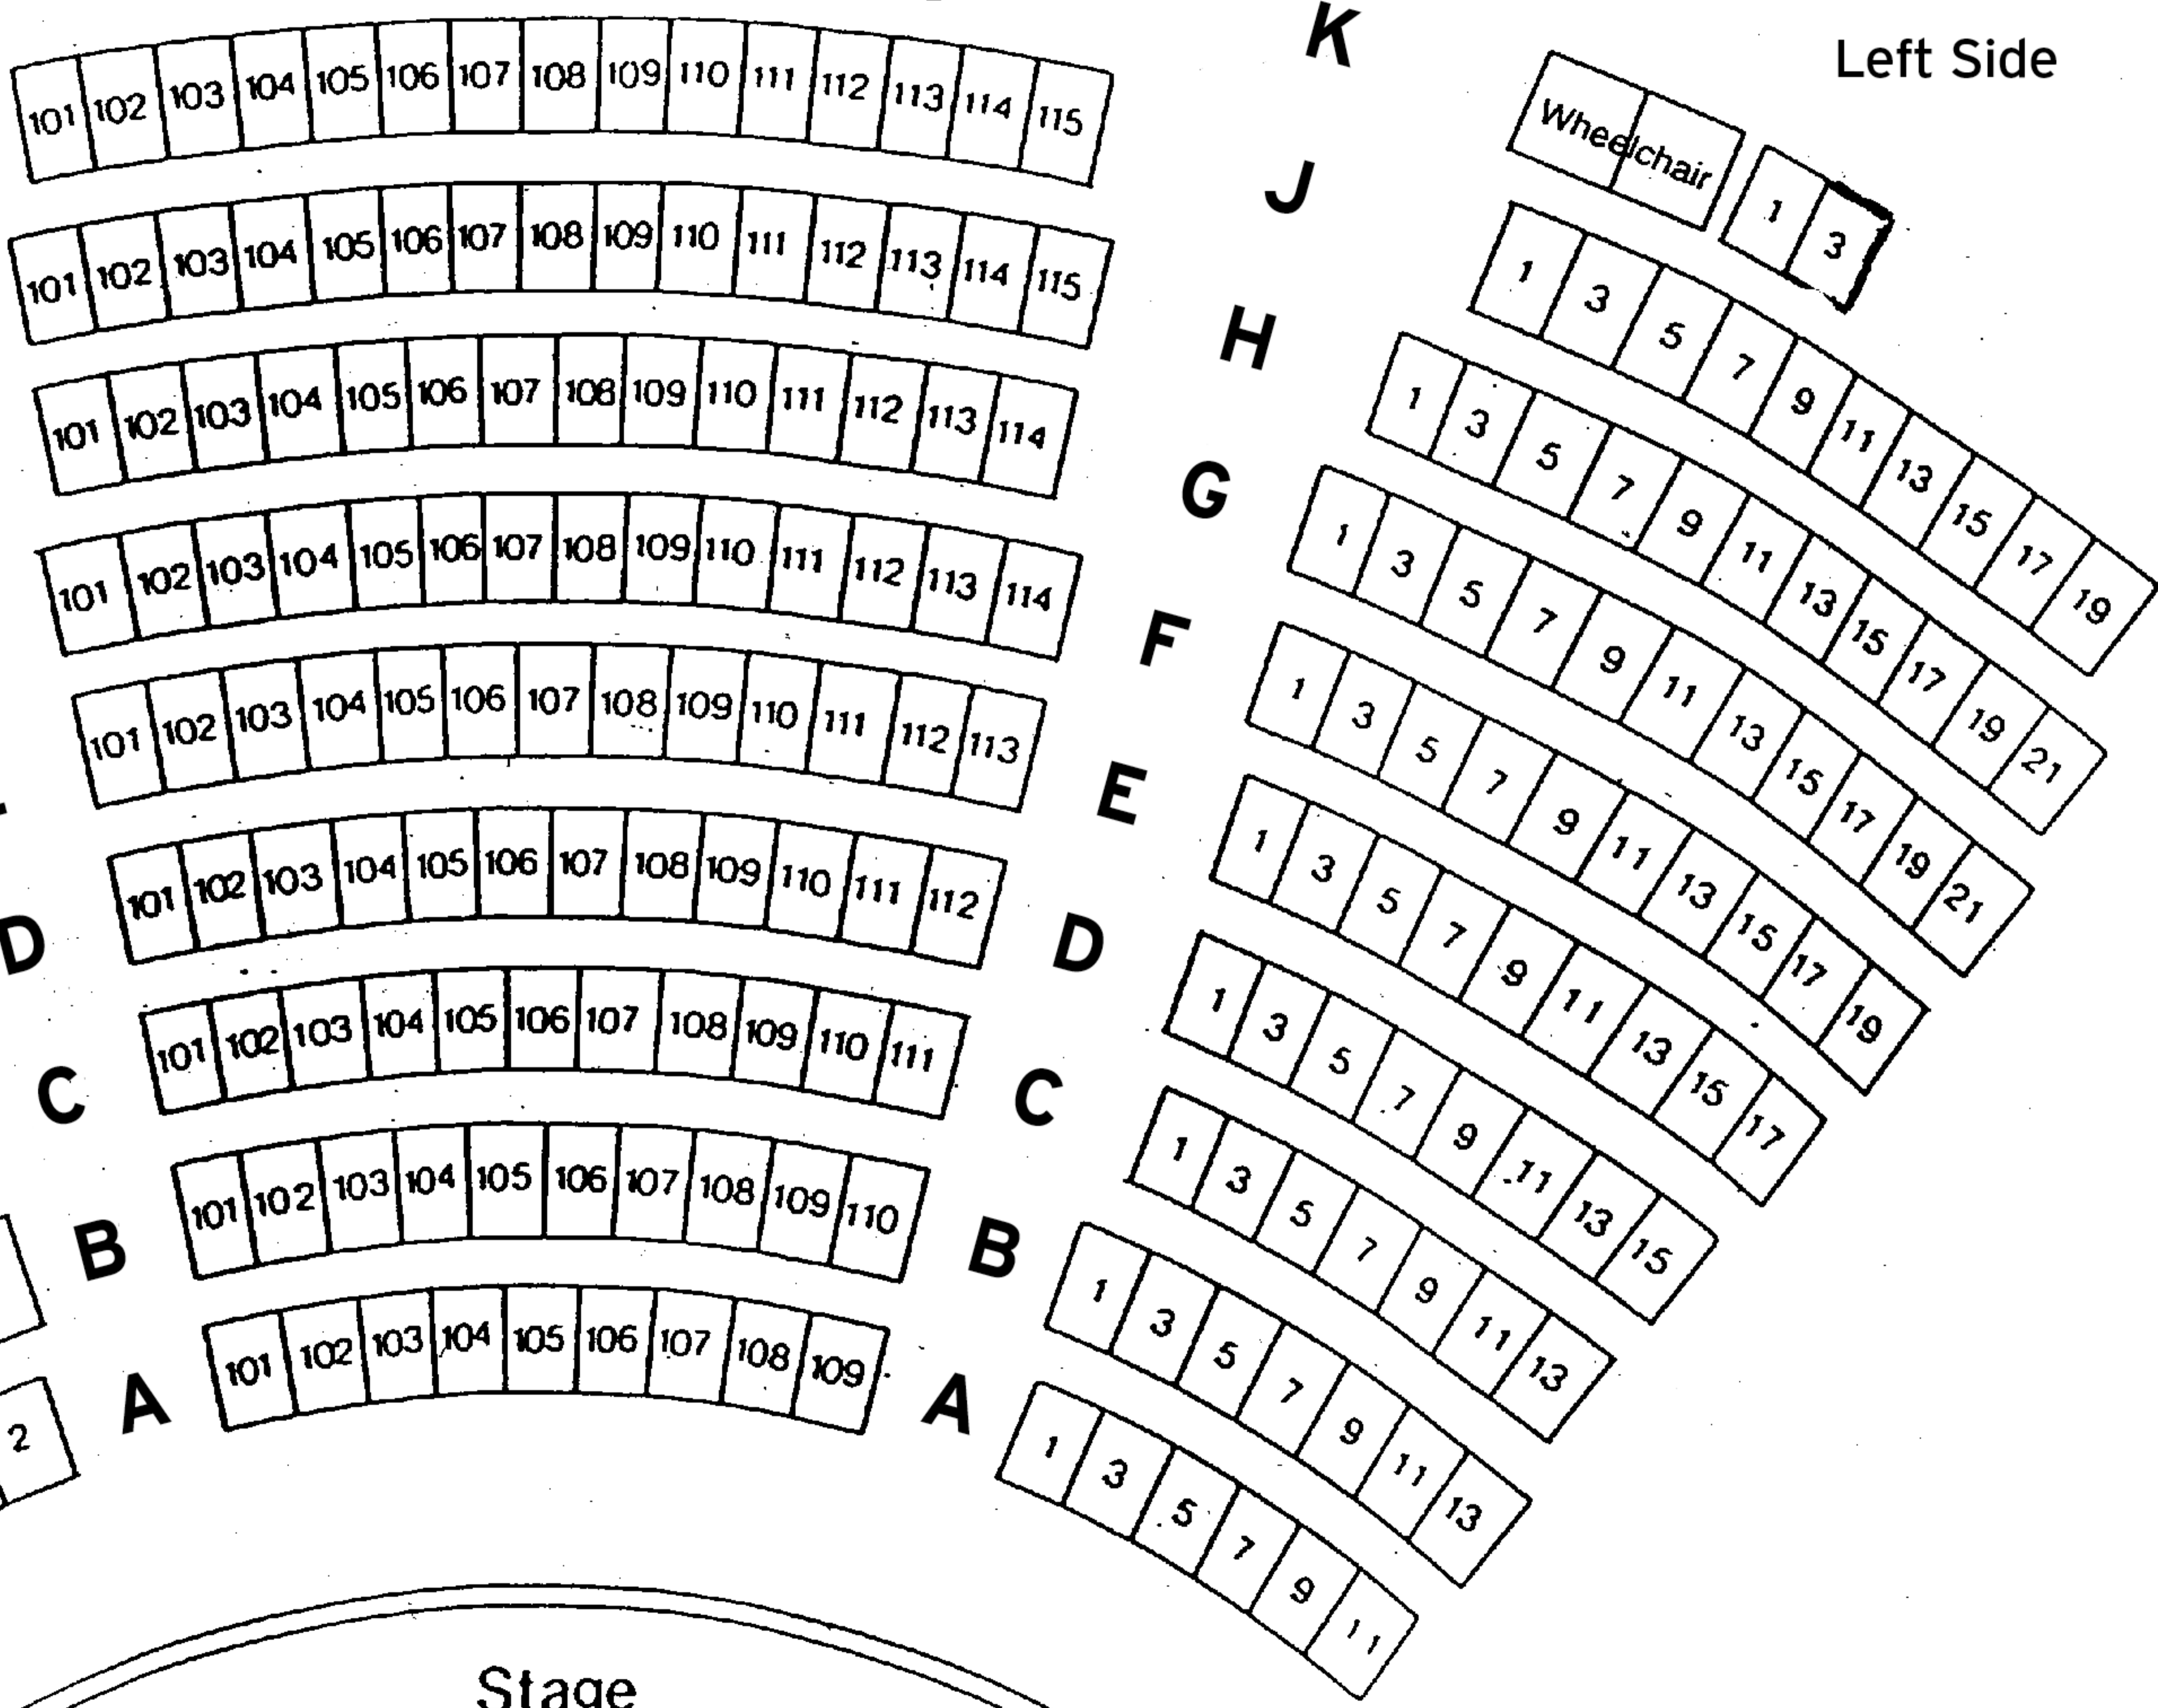

**Alfred & Ida Hart
Theatre**
1200 Edgewood Avenue
Rochester, New York

Right Center

101	102	103	104	105	106	107	108	109
-----	-----	-----	-----	-----	-----	-----	-----	-----

Left Center

Right Side

Left Side

Stage