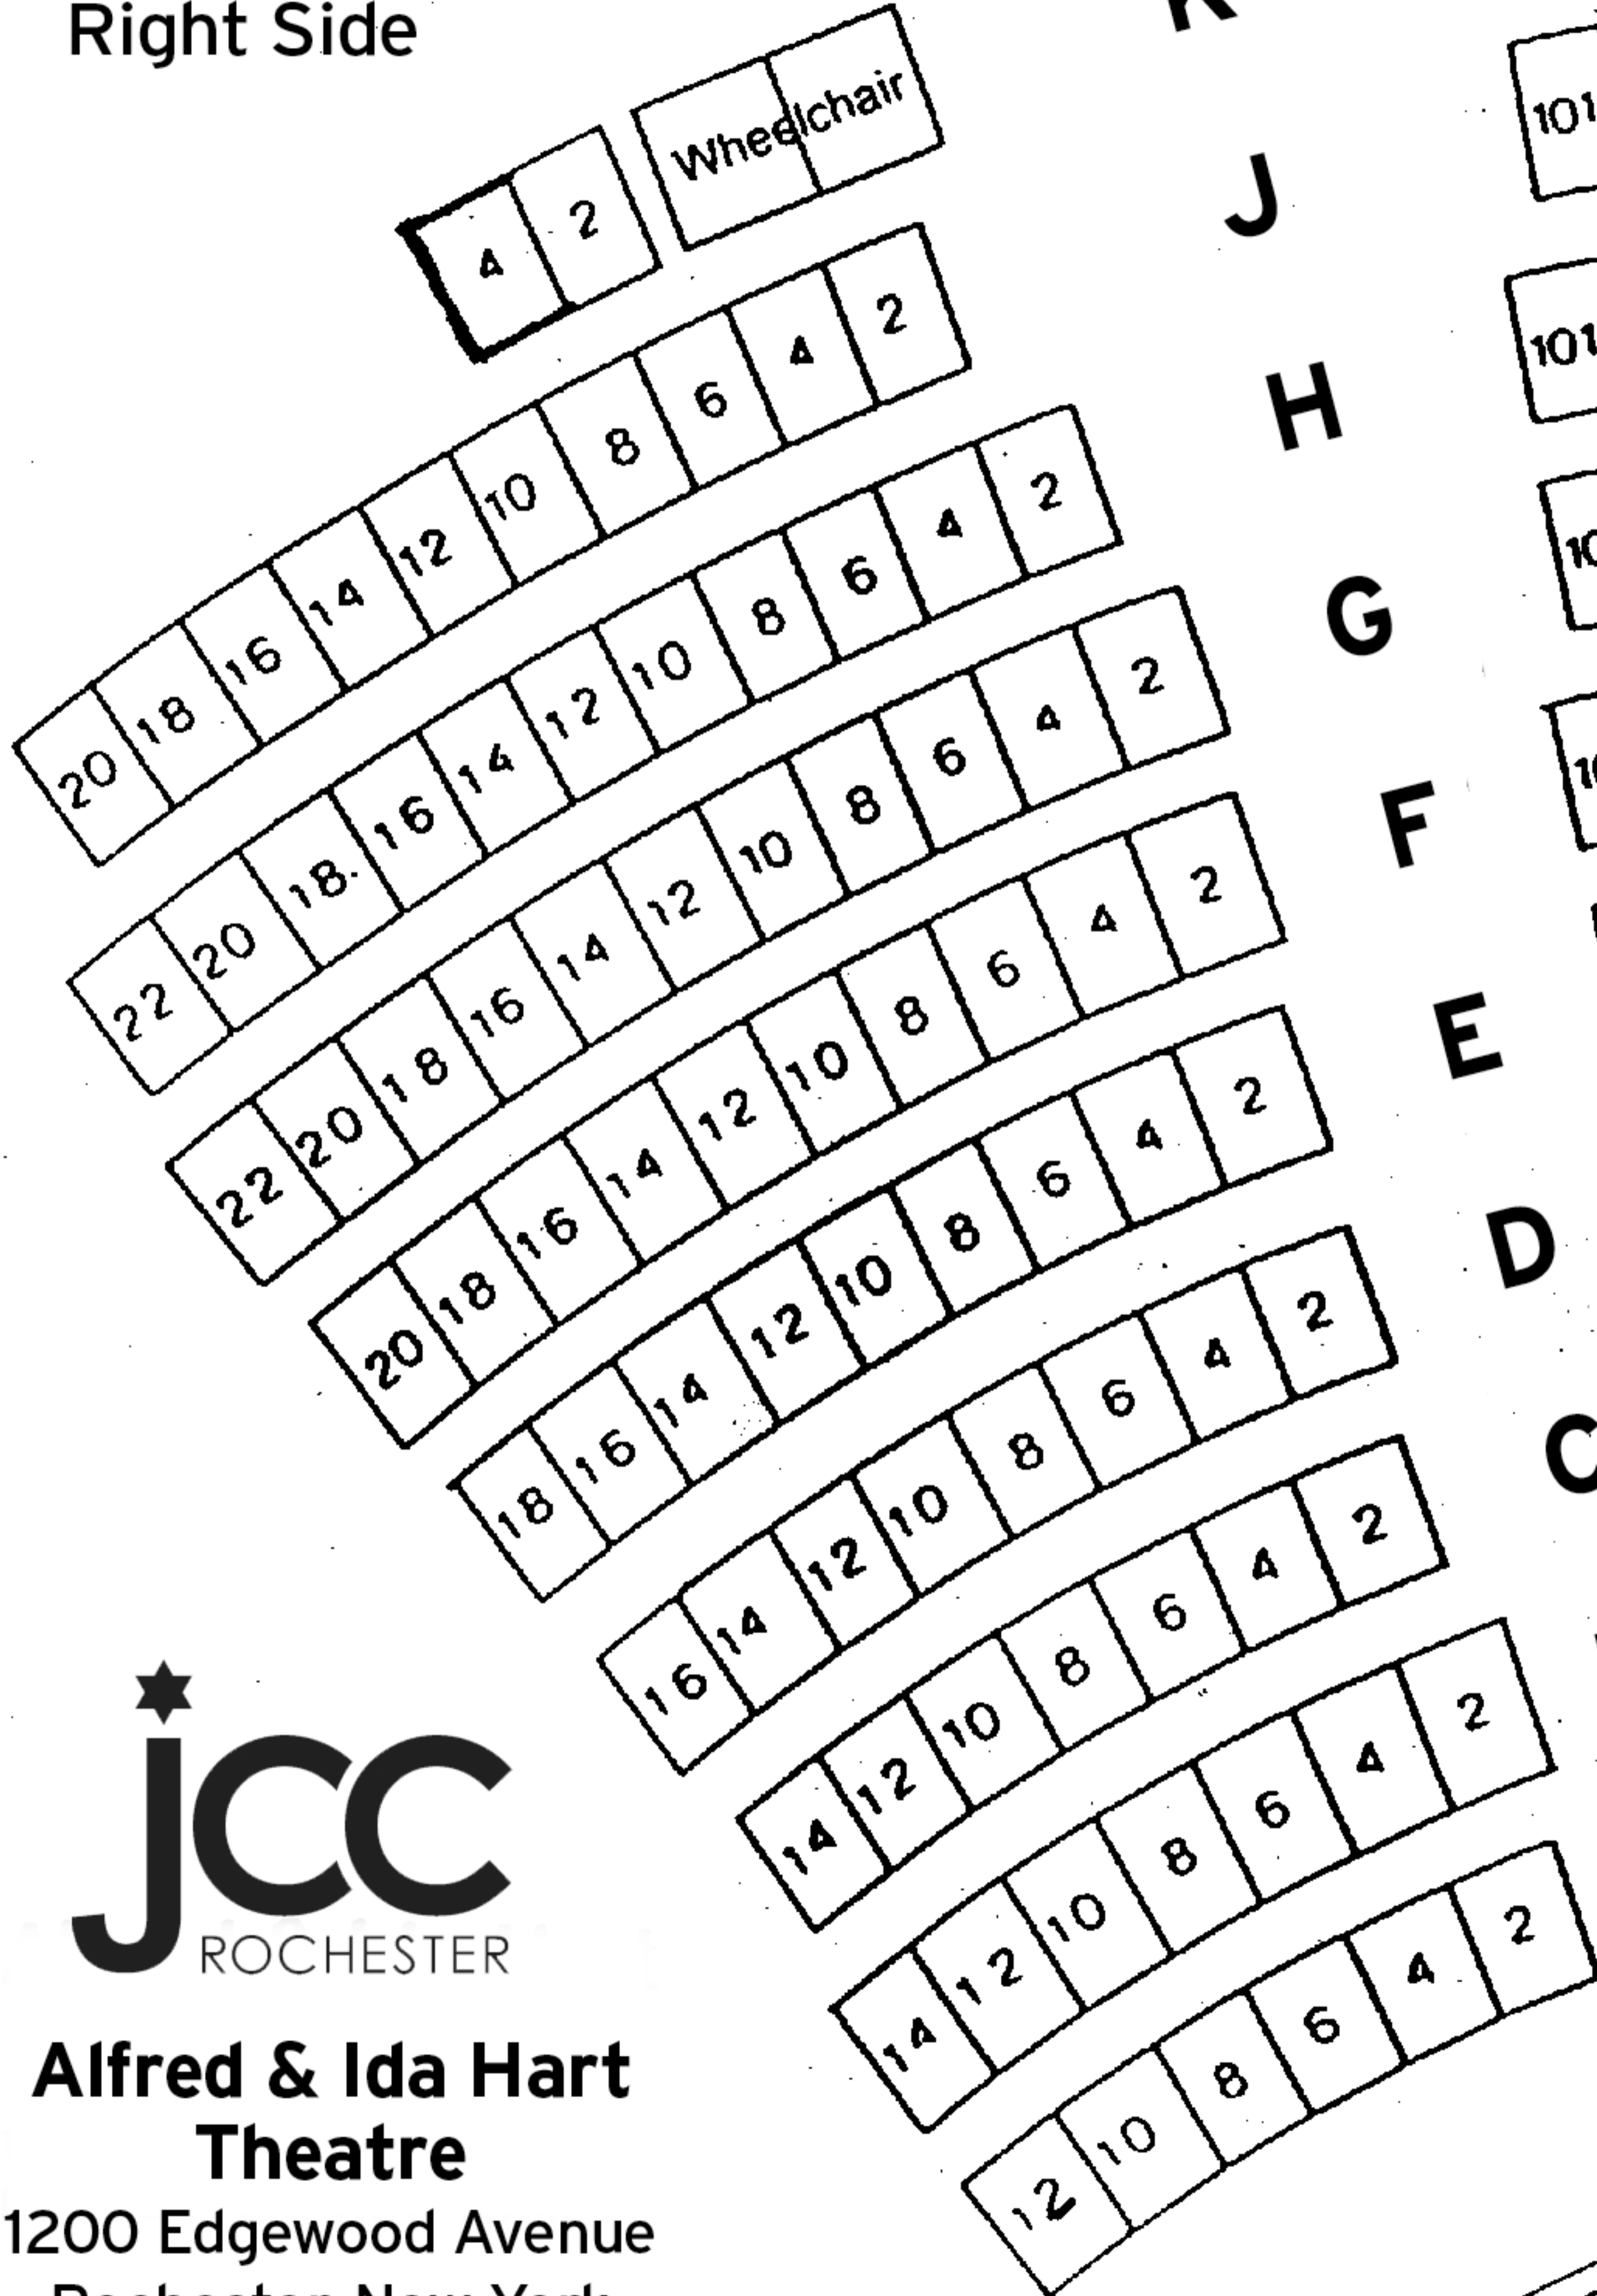

**Alfred & Ida Hart
Theatre**
1200 Edgewood Avenue
Rochester, New York

Right Center

101	102	103	104	105	106	107	108	109
-----	-----	-----	-----	-----	-----	-----	-----	-----

Left Center

Right Side

Left Side

Stage